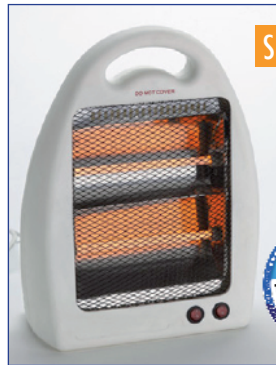

Halogen Heizung

34,50

230 Volt Halogen - Heizelement mit automatischer Kippsicherung (schaltet beim Umfallen sofort die Stromzufuhr ab) und Oszillationsradius von 70°. 3 Heizstufen (400/800/1200 Watt). Maße: 35 b x 17 t x 59 h cm **322/513 34,50**

Heizlüfter Sunnywarm

36,90

oszillierend 230 V, 500 und 1000 Watt einstellbar. Maße: 20 x 14 x 30 cm; Gewicht: 1,7 kg. **322/511 36,90**

CERAMIC-Heißlüfter

69,90

230 Volt-Gerät. 6-Heizstufen - 50 Hz - 1500 Watt. Extraschalter für Ventilationsverstärker, Tragegriff, Kabel 1,6 m mit Schukostecker. Maße: ca. 208 h x 155 b x 127 t mm, Gewicht: 1,5 kg **322/506 69,90**

Quartz Heizstrahler

SUPER Design

15,95

230 V / 800 W. Mit automatischer Kippsicherung und 2 Heizstufen (400/800 W). Cool Touch Gehäuse. Maße: 40 x 31 x 11 cm. TÜV/GS-geprüft. **322/517 15,95**

Frostwächter CLIMA 460 T