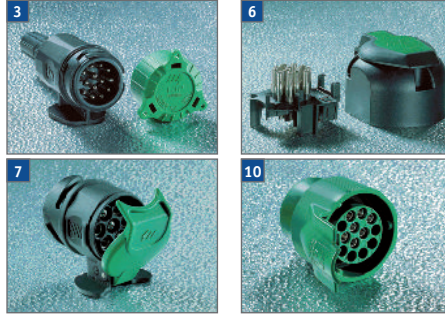

KFZ-Stecker / Steckdosen / Kupplungen / Adapter

<p>12 Volt</p> <p>Auto</p> <p>Wohnwagen</p>	<p>4 7 pol. (ISO 1724)</p>	<p>5 13 pol. - WeSt.</p>	<p>6 13 pol. - DIN / Jäger</p>
<p>1 7 pol. (ISO 1724)</p>	<p>kein Adapter notwendig</p>	<p>funktioniert ohne Adapter, jedoch werden nicht alle Stromkreise übertragen</p>	<p>7 140/143</p>
<p>2 13 pol. WeSt.</p>	<p>kein Adapter notwendig</p>	<p>kein Adapter notwendig</p>	<p>11 140/146 9 140/150</p>
<p>3 13 pol. - DIN/Jäger</p>	<p>kein Adapter notwendig</p>	<p>kein Adapter notwendig</p>	<p>9 140/154 13 140/147</p>

Nr.	Typ	Beschreibung	Art-Nr.	Preis
1	7-pol.	Metallgehäuse, 12 Volt	140/100	8,95
1	7-pol.	Kunststoffgehäuse, 12 Volt	140/101	3,30
4	7-pol.	Anbau - Metallgehäuse	140/110	4,95
4	7-pol.	Anbau - Kunststoffgehäuse	140/111	5,95
4a	7-pol.	Kupplungsdose	140/130	8,50
8	7-pol. -> 13-pol.	ISO 1724-Stecker -> DIN/JÄGER-Steckdose	140/154	15,95
2	13-pol.	Kunststoffgehäuse, 12 Volt	140/123	15,95
5	13-pol.	mit Abschaltung - Nebelschlussleuchte	140/125	19,95
3a	13-pol. -> 13-pol.	Stecker -> Steckdose für 2 pol. Verwendung; KL: 7,5 m	140/156	59,95
9	13-pol. -> 13-pol.	DIN/JÄGER-Stecker -> WeSt-Steckdose	140/150	29,90
11	13-pol. -> 13-pol.	DIN/JÄGER-Stecker -> WeSt-Steckdose; KL: 50 cm	140/146	65,95
12	13-pol. -> 7-pol.	DIN/JÄGER-Stecker -> Multicon-Steckdose; KL: 50 cm	140/147	37,95
13	13-pol. -> 13-pol.	WeSt-Stecker -> DIN/JÄGER-Steckdose; KL: 50 cm	140/149	67,95
	13-pol.	Kabel mit 3 x 2,5 mm <sup>2</sup> + 10 x 1,5 mm <sup>2</sup> (1 m)	140/145	12,95

13 pol. Stecker / Dosen / Adapter 12 Volt - ISO 11446 ... die grüne Familie

Member's Connecting System - 13 pol Stecker & Dose 12 Volt und Super-Mini-Adapter von 7 / 13 pol. bzw. 13/7 pol. aus glasfaserverstärktem Nylon. Nach DIN. Einfache Montage.