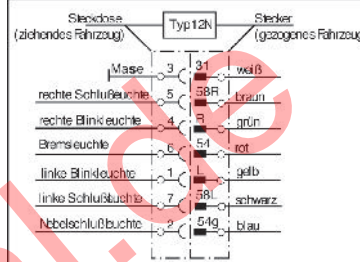

KFZ-Stecker / Steckdosen / Kupplungen / Adapter

<p>12 Volt</p> <p>Auto</p> <p>Wohnwagen</p>	<p>4 7 pol. (ISO 1724)</p>	<p>5 13 pol. - WeSt.</p>	<p>6 13 pol. - DIN / Jäger</p>
<p>1 7 pol. (ISO 1724)</p>	<p>kein Adapter notwendig</p>	<p>funktioniert ohne Adapter, jedoch werden nicht alle Stromkreise übertragen</p>	<p>7 140/143</p>
<p>2 13 pol. WeSt.</p>	<p>kein Adapter notwendig</p>	<p>kein Adapter notwendig</p>	<p>11 140/146 9 140/150</p>
<p>3 13 pol. - DIN/Jäger</p>	<p>kein Adapter notwendig</p>	<p>kein Adapter notwendig</p>	<p>9 140/154 13 140/147</p>

Nr.	Typ	Beschreibung	Art-Nr.	Preis
1	7-pol.	Metallgehäuse, 12 Volt	140/100	8,95
1	7-pol.	Kunststoffgehäuse, 12 Volt	140/101	3,30
4	7-pol.	Anbau - Metallgehäuse	140/110	4,95
4	7-pol.	Anbau - Kunststoffgehäuse	140/111	5,95
4a	7-pol.	Kupplungsdose	140/130	8,50
8	7-pol. -> 13-pol.	ISO 1724-Stecker -> DIN/JÄGER-Steckdose	140/154	15,95
2	13-pol.	Kunststoffgehäuse, 12 Volt	140/123	15,95
5	13-pol.	mit Abschaltung - Nebelschlussleuchte	140/125	19,95
3a	13-pol. -> 13-pol.	Stecker -> Steckdose für 2 pol. Verwendung; KL: 7,5 m	140/156	59,95
9	13-pol. -> 13-pol.	DIN/JÄGER-Stecker -> WeSt-Steckdose	140/150	29,90
11	13-pol. -> 13-pol.	DIN/JÄGER-Stecker -> WeSt-Steckdose; KL: 50 cm	140/146	65,95
12	13-pol. -> 7-pol.	DIN/JÄGER-Stecker -> Multicon-Steckdose; KL: 50 cm	140/147	37,95
13	13-pol. -> 13-pol.	WeSt-Stecker -> DIN/JÄGER-Steckdose; KL: 50 cm	140/149	67,95
	13-pol.	Kabel mit 3 x 2,5 mm <sup>2</sup> + 10 x 1,5 mm <sup>2</sup> (1 m)	140/145	12,95

13 pol. Stecker / Dosen / Adapter 12 Volt - ISO 11446 ... die grüne Familie

Member's Connecting System - 13 pol Stecker & Dose 12 Volt und Super-Mini-Adapter von 7 / 13 pol. bzw. 13/7 pol. aus glasfaserverstärktem Nylon. Nach DIN. Einfache Montage.