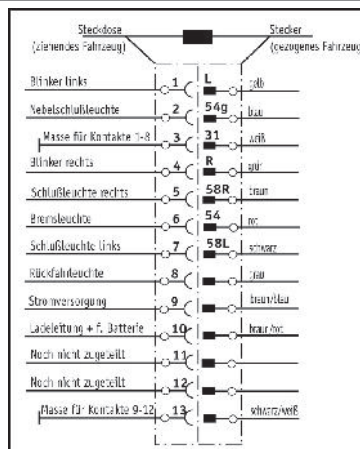

KFZ-Stecker / Steckdosen / Kupplungen / Adapter

<p>12 Volt</p> <p>Auto</p> <p>Wohnwagen</p>	<p>4 7 pol. (ISO 1724)</p>	<p>5 13 pol. - WeSt.</p>	<p>6 13 pol. - DIN / Jäger</p>
<p>1 7 pol. (ISO 1724)</p>	<p>kein Adapter notwendig</p>	<p>funktioniert ohne Adapter, jedoch werden nicht alle Stromkreise übertragen</p>	<p>7 140/143</p>
<p>2 13 pol. WeSt.</p>	<p>kein Adapter notwendig</p>	<p>kein Adapter notwendig</p>	<p>11 140/146 9 140/150</p>
<p>3 13 pol. - DIN/Jäger</p>	<p>kein Adapter notwendig</p>	<p>kein Adapter notwendig</p>	<p>9 140/154 13 140/147</p>

Nr.	Typ	Beschreibung	Art-Nr.	Preis
1	7-pol.	Metallgehäuse, 12 Volt	140/100	8,95
1	7-pol.	Kunststoffgehäuse, 12 Volt	140/101	3,30
4	7-pol.	Anbau - Metallgehäuse	140/110	4,95
4	7-pol.	Anbau - Kunststoffgehäuse	140/111	5,95
4a	7-pol.	Kupplungsdose	140/130	8,50
8	7-pol. -> 13-pol.	ISO 1724-Stecker -> DIN/JÄGER-Steckdose	140/154	15,95
2	13-pol.	Kunststoffgehäuse, 12 Volt	140/123	15,95
5	13-pol.	mit Abschaltung - Nebelschlussleuchte	140/125	19,95
3a	13-pol. -> 13-pol.	Stecker -> Steckdose für 2 pol. Verwendung; KL: 7,5 m	140/156	59,95
9	13-pol. -> 13-pol.	DIN/JÄGER-Stecker -> WeSt-Steckdose	140/150	29,90
11	13-pol. -> 13-pol.	DIN/JÄGER-Stecker -> WeSt-Steckdose; KL: 50 cm	140/146	65,95
12	13-pol. -> 7-pol.	DIN/JÄGER-Stecker -> Multicon-Steckdose; KL: 50 cm	140/147	37,95
13	13-pol. -> 13-pol.	WeSt-Stecker -> DIN/JÄGER-Steckdose; KL: 50 cm	140/149	67,95
	13-pol.	Kabel mit 3 x 2,5 mm <sup>2</sup> + 10 x 1,5 mm <sup>2</sup> (1 m)	140/145	12,95

13 pol. Stecker / Dosen / Adapter 12 Volt - ISO 11446 ... die grüne Familie

Member's Connecting System - 13 pol Stecker & Dose 12 Volt und Super-Mini-Adapter von 7 / 13 pol. bzw. 13/7 pol. aus glasfaserverstärktem Nylon. Nach DIN. Einfache Montage.